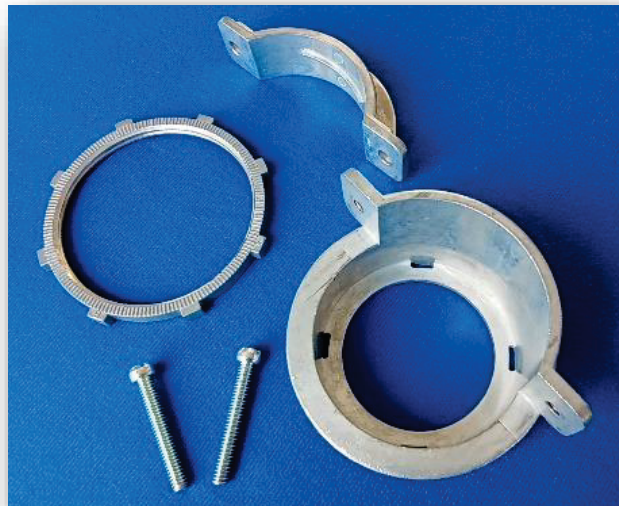

 BRIDGEPORT

 BRIDGEPORT

 **BRIDGEPORT**

 BRIDGEPORT

STABIMEX

Producto Importado y Distribuido por: STABIMEX GROUP, SA DE CV
Tel (s) 55 5301-2671 | 55 5301-2667 | 55 5301-2643 www.stabimex.com ventas@stabimex.com

Conectores para cables tipo MC

Armored Cable Fittings

STABIMEX

Producto Importado y Distribuido por: STABIMEX GROUP, SA DE CV
Tel (s) 55 5301-2671 | 55 5301-2667 | 55 5301-2643 www.stabimex.com ventas@stabimex.com

Conectores para cables tipo MC

| Catalogo | Diámetro en Pulgadas. | Diámetro en MM | Rango Mínimo | Rango Máximo | Piezas por caja |
|----------|-----------------------|----------------|--------------|--------------|-----------------|
| 682-DC2 | 3/4" | 19.05 | 0.530 | 0.865 | 10 |
| 683-DC2 | 1" | 25.40 | 0.875" | 1.040" | 10 |
| 684-DC2 | 1-1/4" | 31.75 | 1.094" | 1.250" | 10 |
| 685-DC2 | 1-1/2" | 38.10 | 1.250" | 1.500" | 5 |
| 686-DC2 | 2" | 50.80 | 1.750" | 2.000" | 2 |
| 687-DC2 | 2-1/2" | 63.50 | 2.000" | 2.500" | 1 |
| 688-DC2 | 3" | 76.20 | 2.375" | 3.000" | 1 |
| 689-DC2 | 3-1/2" | 88.90 | 2.750" | 3.500" | 1 |