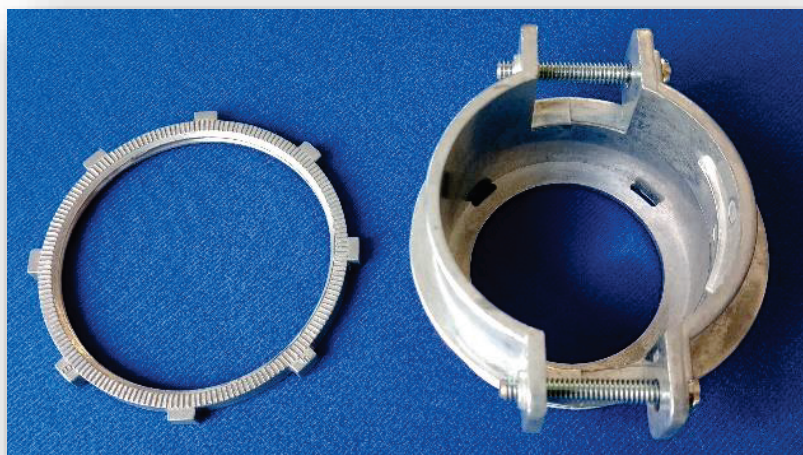

Conectores para cables tipo MC

Armored Cable Fittings

STABIMEX

Producto Importado y Distribuido por: STABIMEX GROUP, SA DE CV
Tel (s) 55 5301-2671 | 55 5301-2667 | 55 5301-2643 www.stabimex.com ventas@stabimex.com

Conectores para cables tipo MC

| Catalogo | Diámetro en Pulgadas. | Diámetro en MM | Rango Mínimo | Rango Máximo | Piezas por caja |
|----------|-----------------------|----------------|--------------|--------------|-----------------|
| 682-DC2 | 3/4" | 19.05 | 0.530 | 0.865 | 10 |
| 683-DC2 | 1" | 25.40 | 0.875" | 1.040" | 10 |
| 684-DC2 | 1-1/4" | 31.75 | 1.094" | 1.250" | 10 |
| 685-DC2 | 1-1/2" | 38.10 | 1.250" | 1.500" | 5 |
| 686-DC2 | 2" | 50.80 | 1.750" | 2.000" | 2 |
| 687-DC2 | 2-1/2" | 63.50 | 2.000" | 2.500" | 1 |
| 688-DC2 | 3" | 76.20 | 2.375" | 3.000" | 1 |
| 689-DC2 | 3-1/2" | 88.90 | 2.750" | 3.500" | 1 |