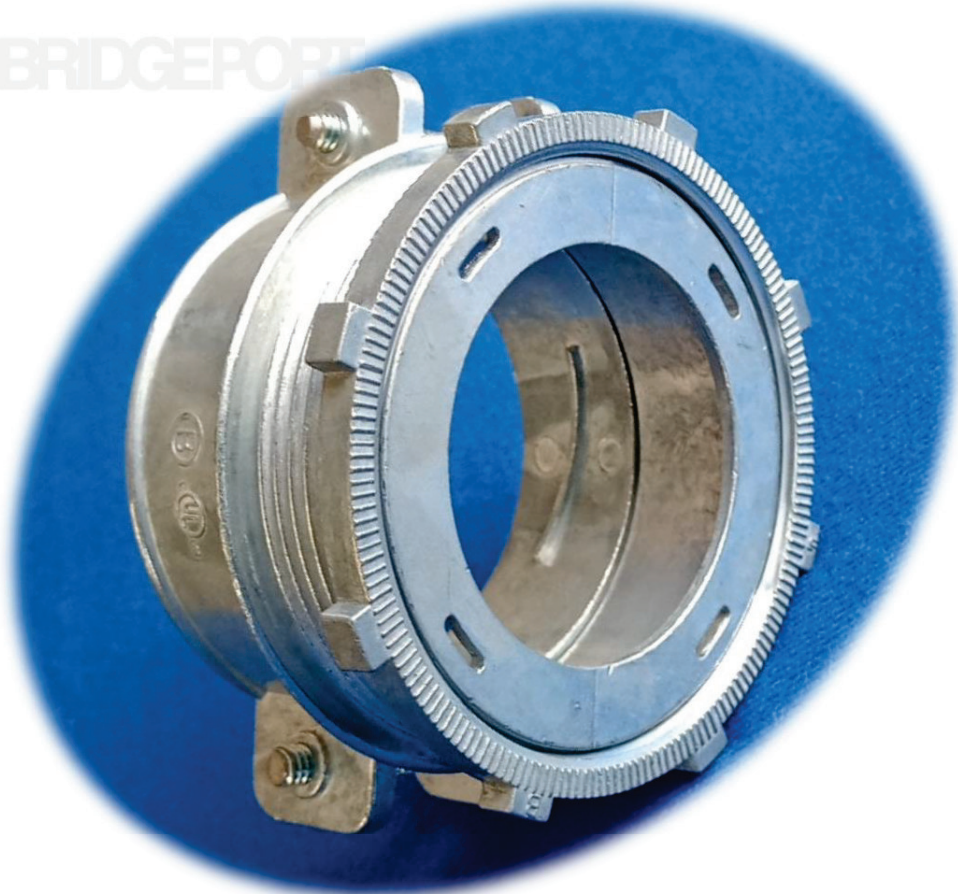

BRIDGEPORT

BRIDGEPORT

BRIDGEPORT

BRIDGEPORT

STABIMEX

Producto Importado y Distribuido por: STABIMEX GROUP, SA DE CV
Tel (s) 55 5301-2671 | 55 5301-2667 | 55 5301-2643 www.stabimex.com ventas@stabimex.com